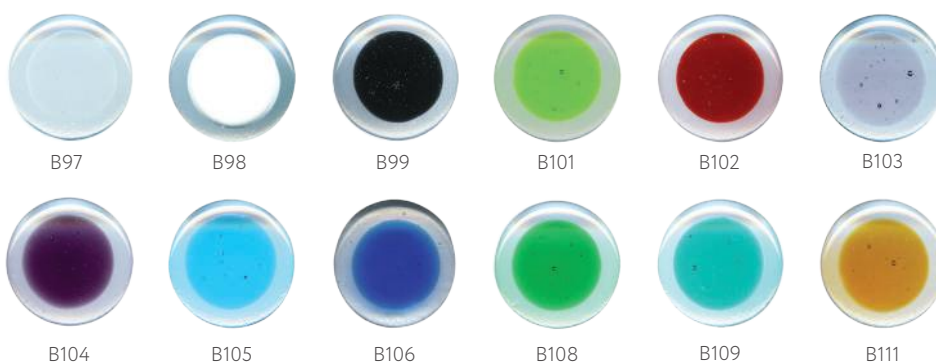

Fond coloré - cerclage transparent - Diamètre de 4 cm