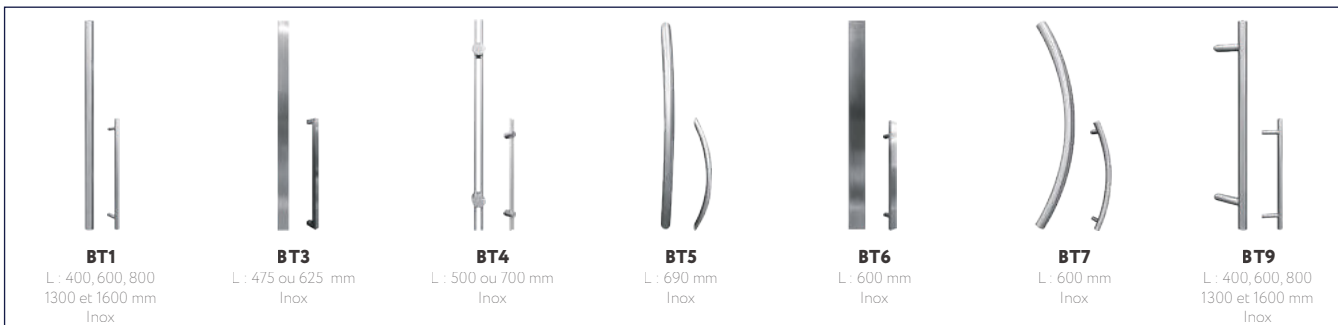

### En option

- 6 Cylindre nickelé européen de sécurité 45/55 14 pistons + 5 clés + carte de propriété (copyright à vie)
- 7 Cylindre nickelé européen à bouton moleté 45/55 6 pistons + 5 clés + carte de réapprovisionnement
- 8 Paumelles à réglage 3D en feuillure + cache-paumelles blanc, aspects inox F9 ou laiton

Pêne rond  
Crochet

Pêne dormant

Pêne rond  
Crochet

Serrure 5 points  
automatique à crochets

# Poignées et bâtons de tirage

Une gamme complète d'accessoires contemporains.

Les barres de tirage ne sont pas disponibles avec les modèles NOBEL, SPENCER et EDISON.