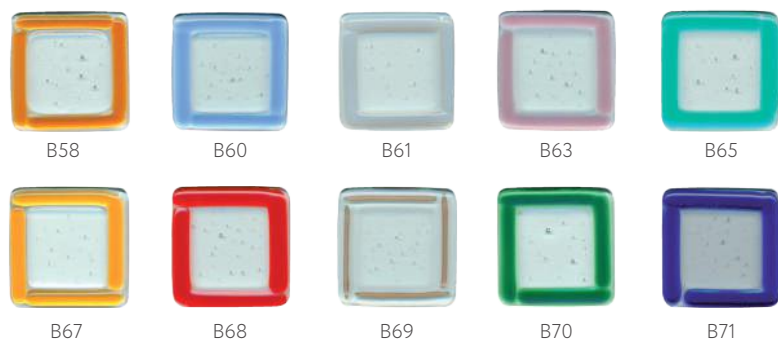

LES FORMES ET LES COULEURS DU FUSING

La fabrication du fusing consiste à fondre des morceaux de verre de couleur, préalablement collés entre eux.

Le résultat après cuisson est fixé sur le panneau de la porte. Ces motifs sont fabriqués artisanalement, leurs différences de tonalité et leurs bulles d'air rendent chaque pièce unique. Le panneau est en vitrage feuilleté Classe 5.

Fond blanc cadre coloré - Carré de 6x6 cm

PERFORMANCE
POSSIBLE
JUSQU'À UD 1,4 !