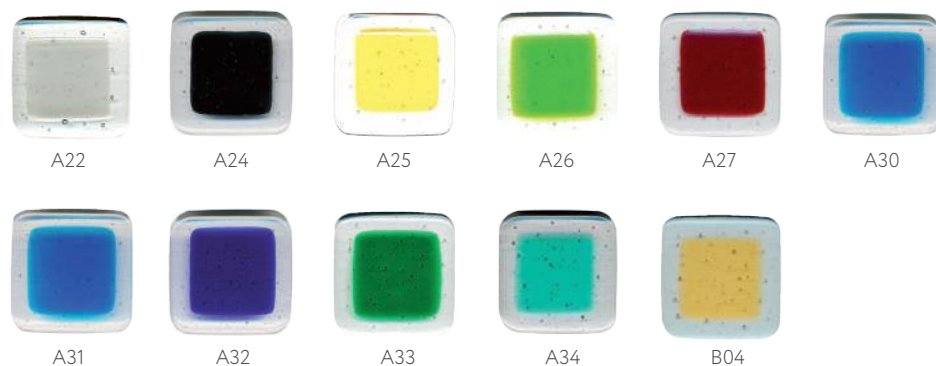

Fond coloré - Cadre transparent - Carré de 6x6 cm

Le carré inox - Carré de 6x6 cm