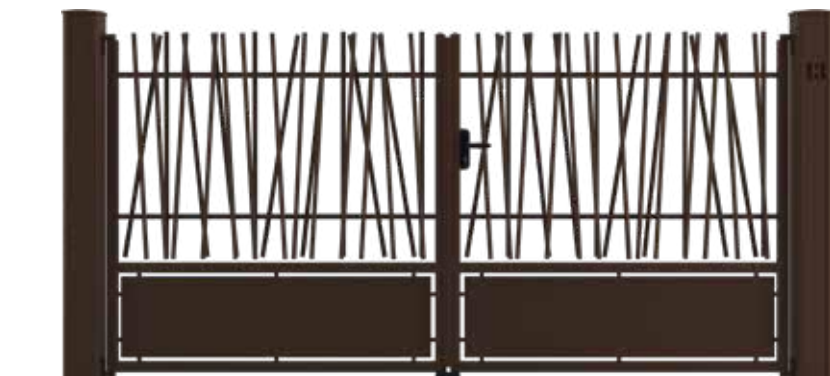

< **Dreuz**
Portail battant.