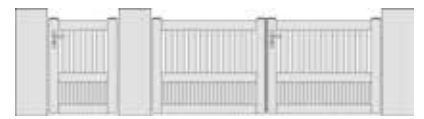

Tristan - P. 138