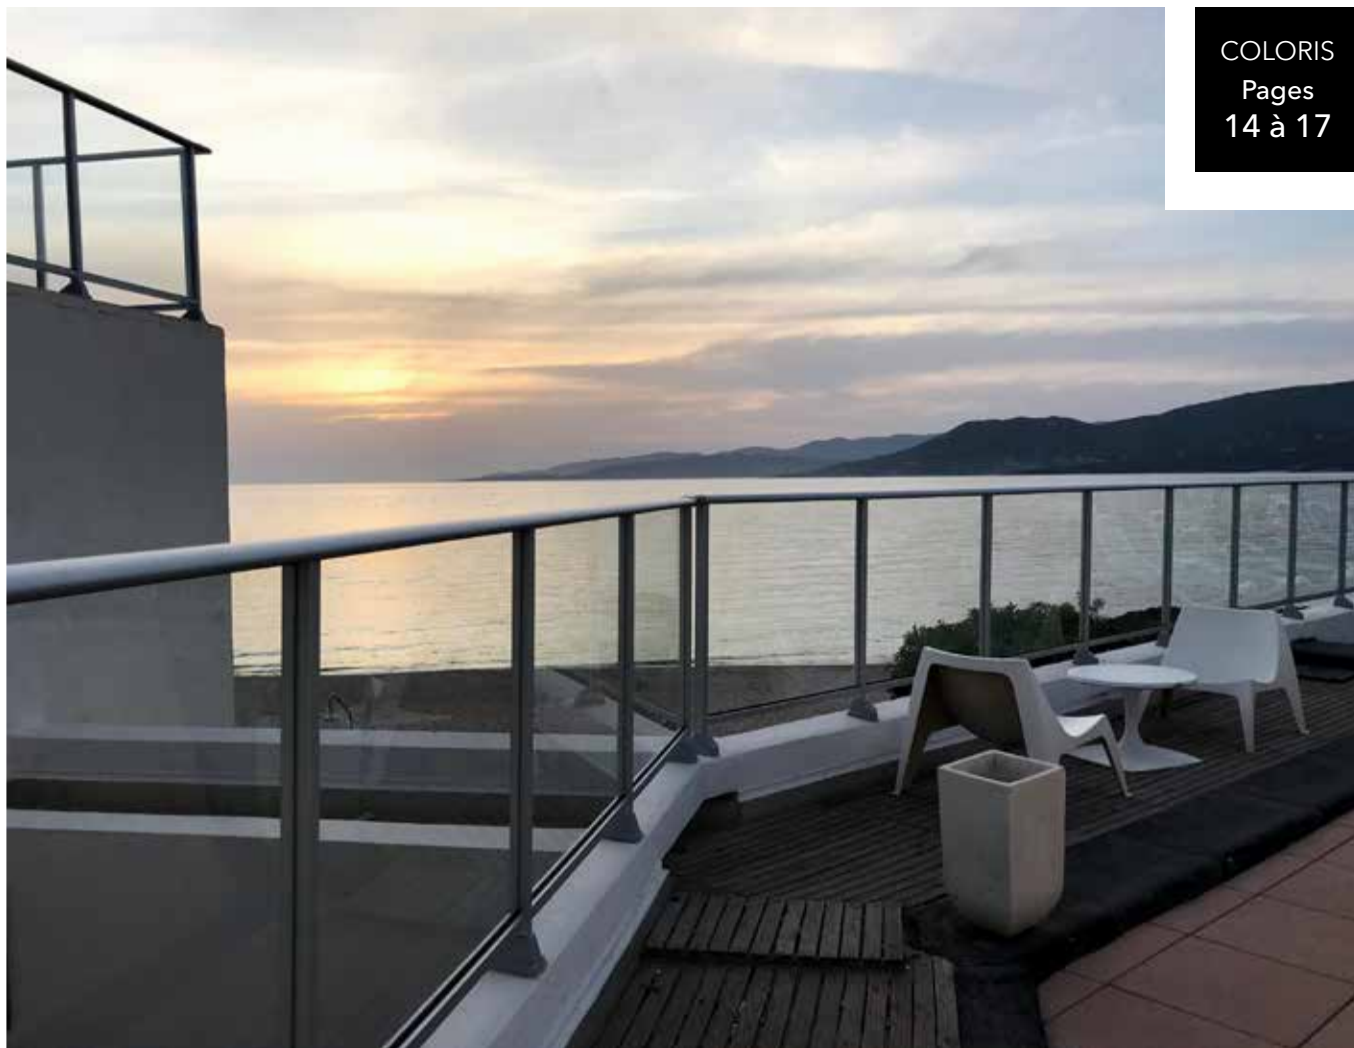

Evy

^ Vitrage clair.
Pose sur dalle.