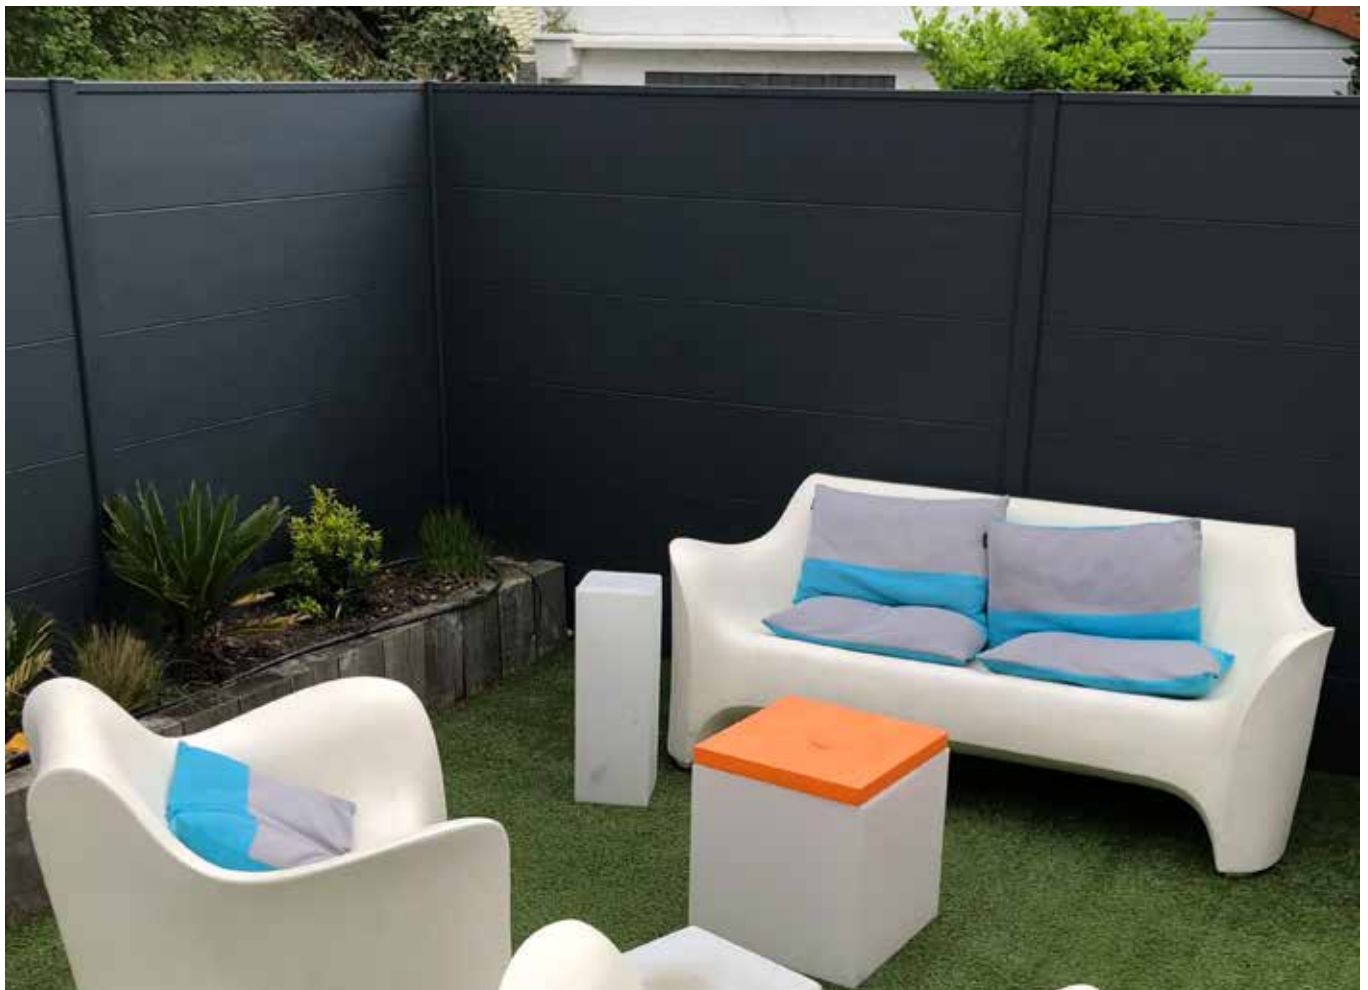

Tellen

< Clôture pleine. Lames
XXL de 300 mm.

∨