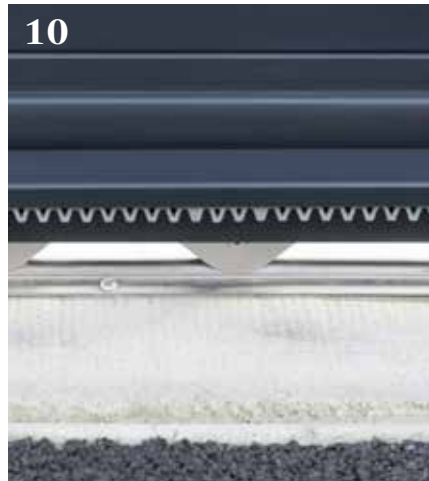

Comme en haute-couture,
ce sont les détails qui font
la différence