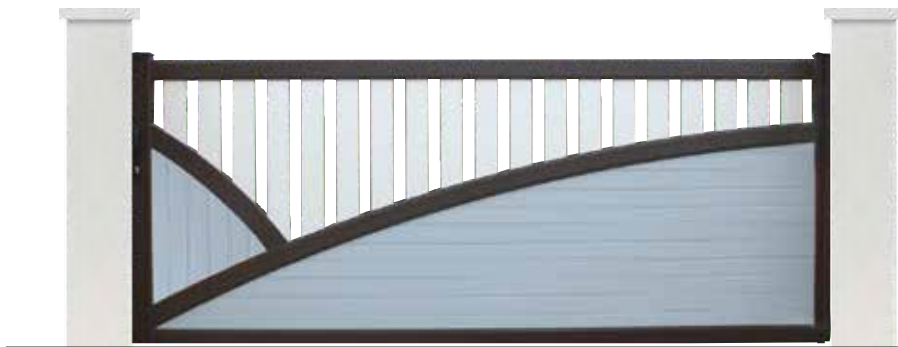

FABRICATION
LAQUAGE
GARANTIE
25
ANS

Nevez

Portail coulissant aspect
1 vantail. Lames fines
90 mm. Bicoloration
< possible sans plus value.