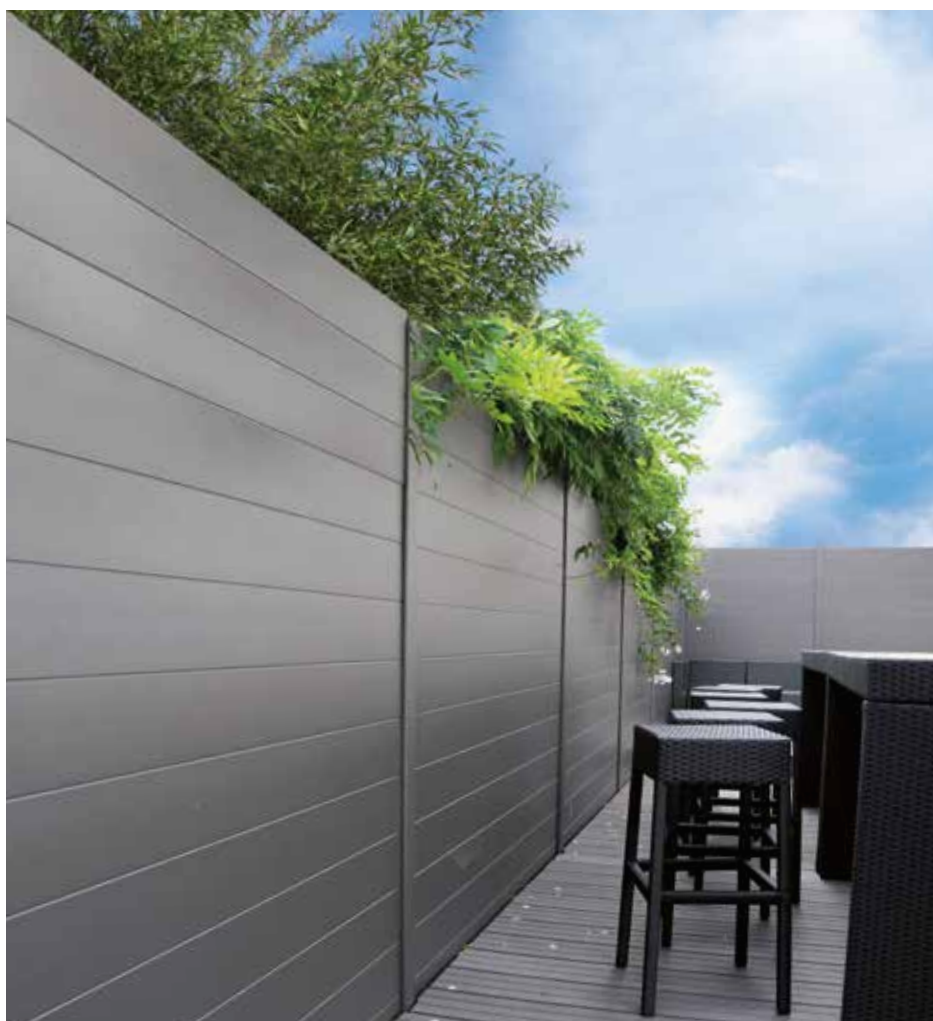

< Briz

Clôture pleine.
Lames larges de 150 mm.