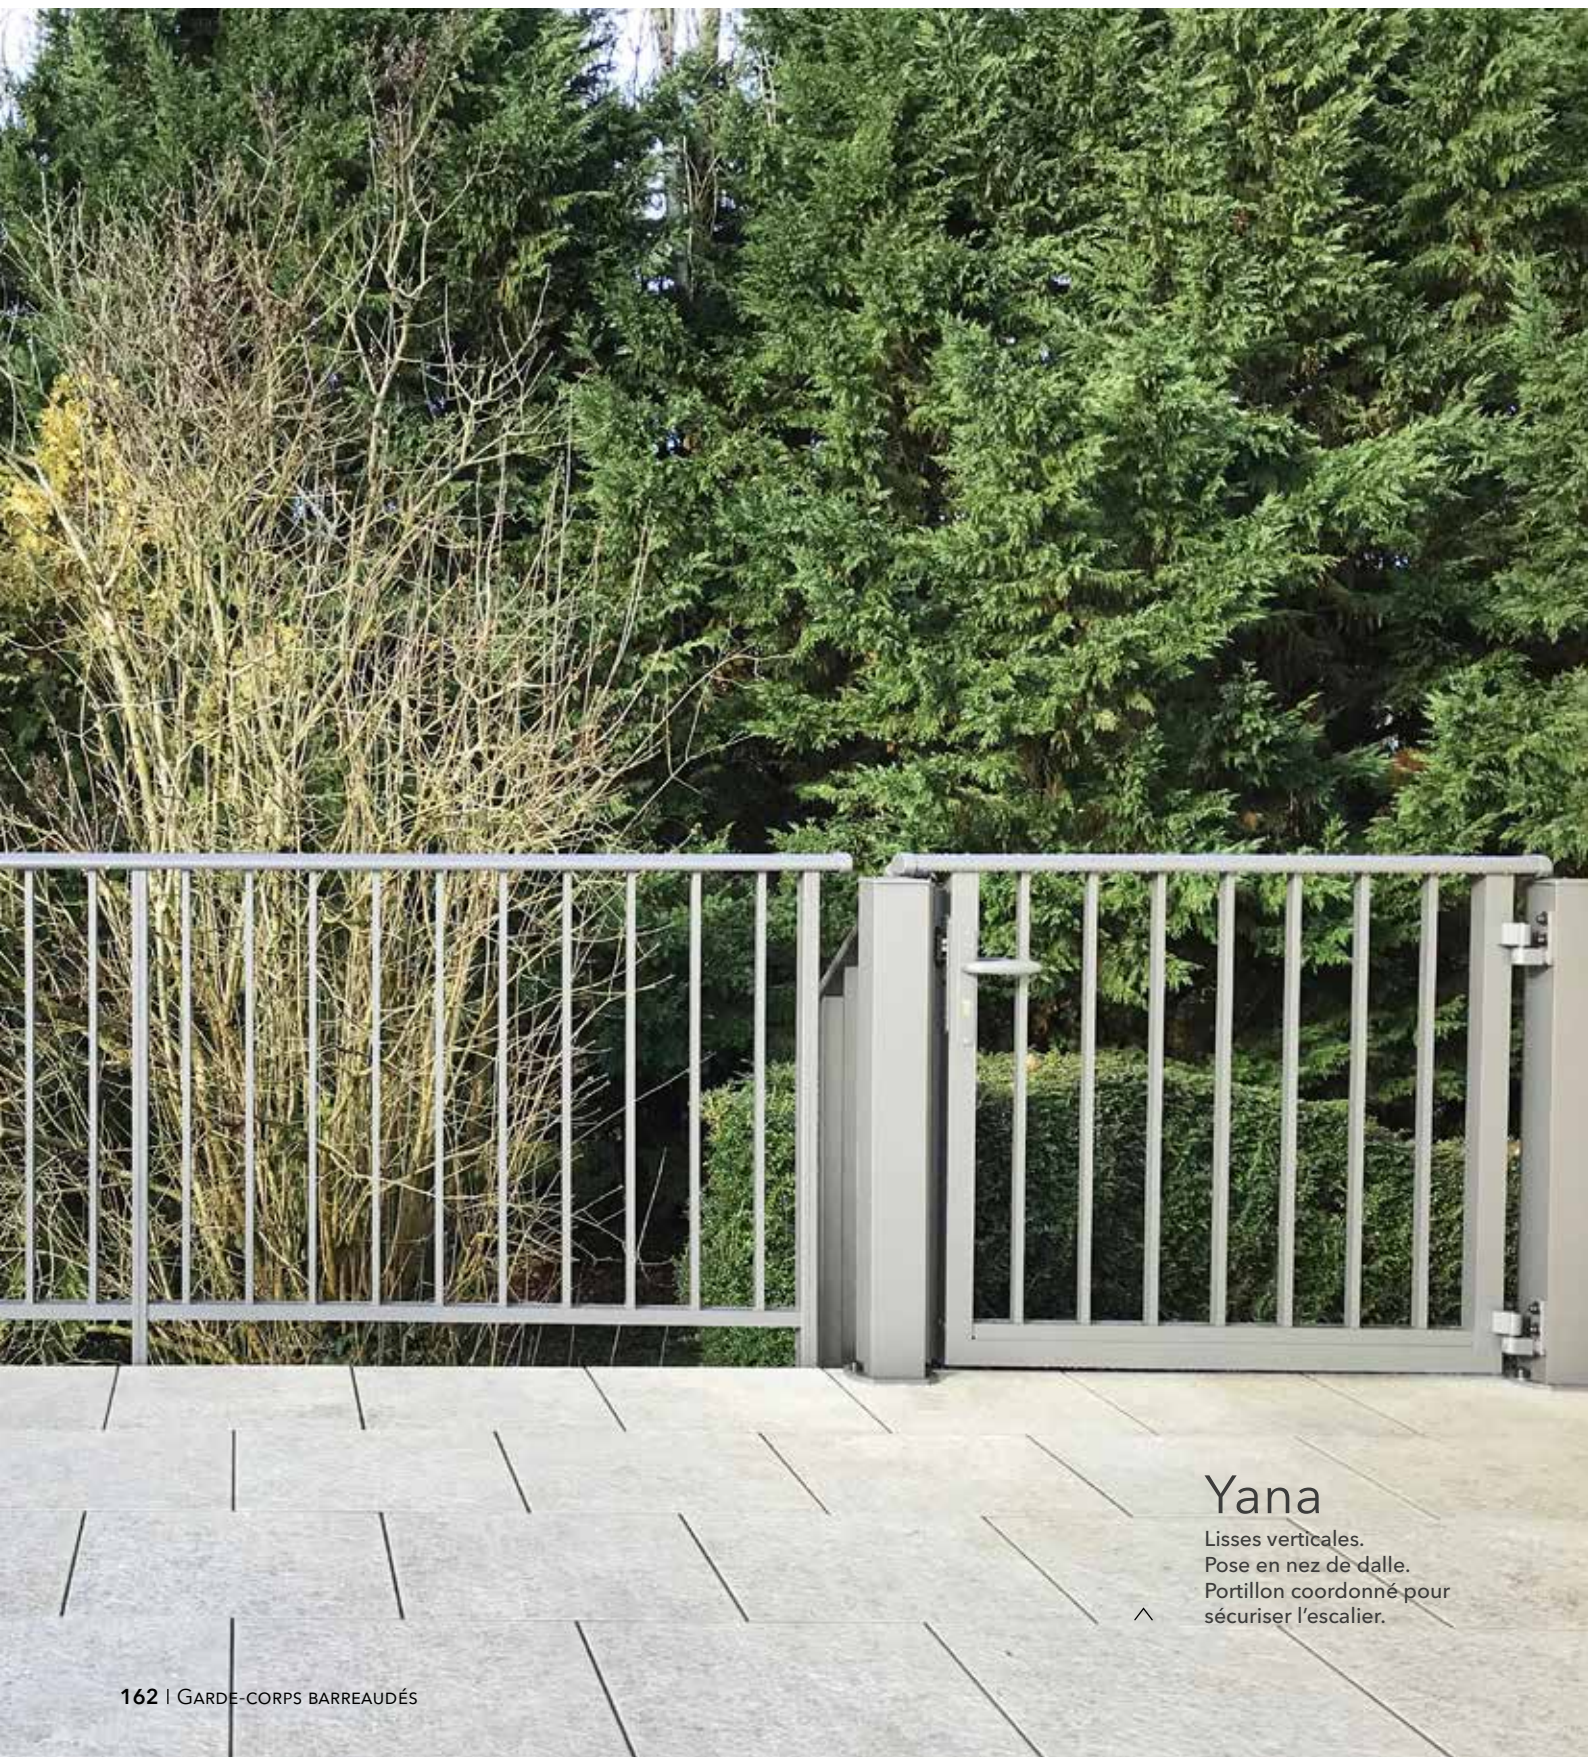

LES BARREAUDÉS

Pour sécuriser vos balcons et terrasses

Yana

Lisses verticales.
Pose en nez de dalle.
Portillon coordonné pour
sécuriser l'escalier.