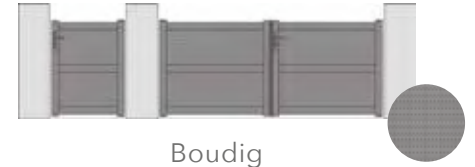

ALUMINIUM CONTEMPORAIN ASSEMBLÉ

LE CONCEPT FRESK

LES TOUT TÔLÉS

Boudig