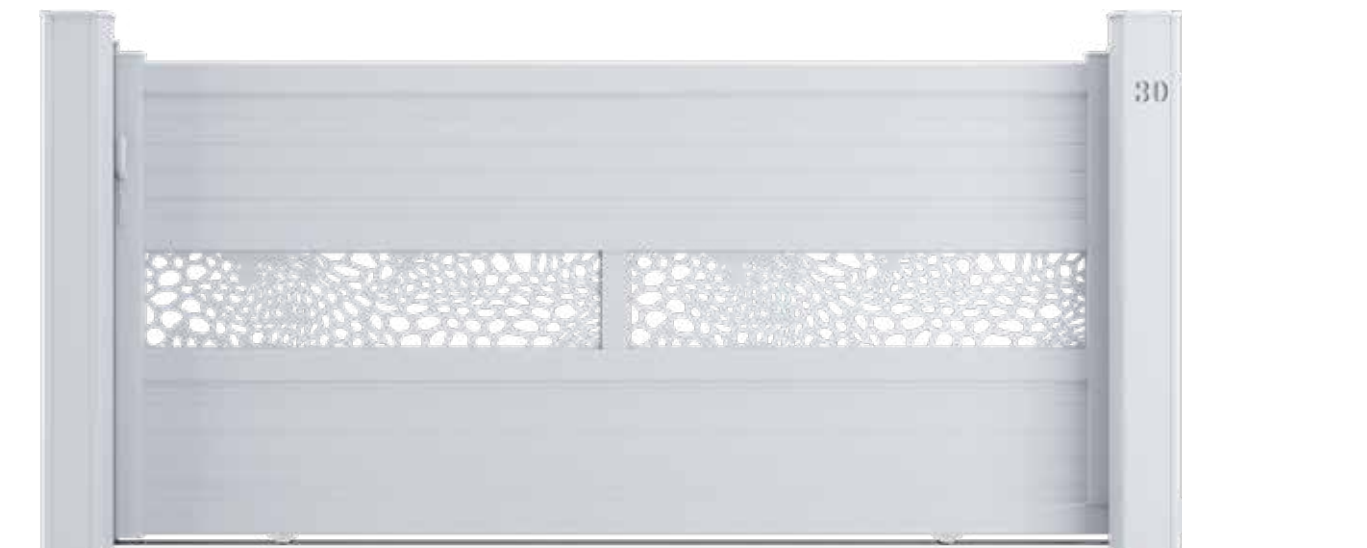

Portail coulissant, base Walig, décor Galet.
Poteau multo 180 x 180 mm avec
✓ numéro en découpe laser.