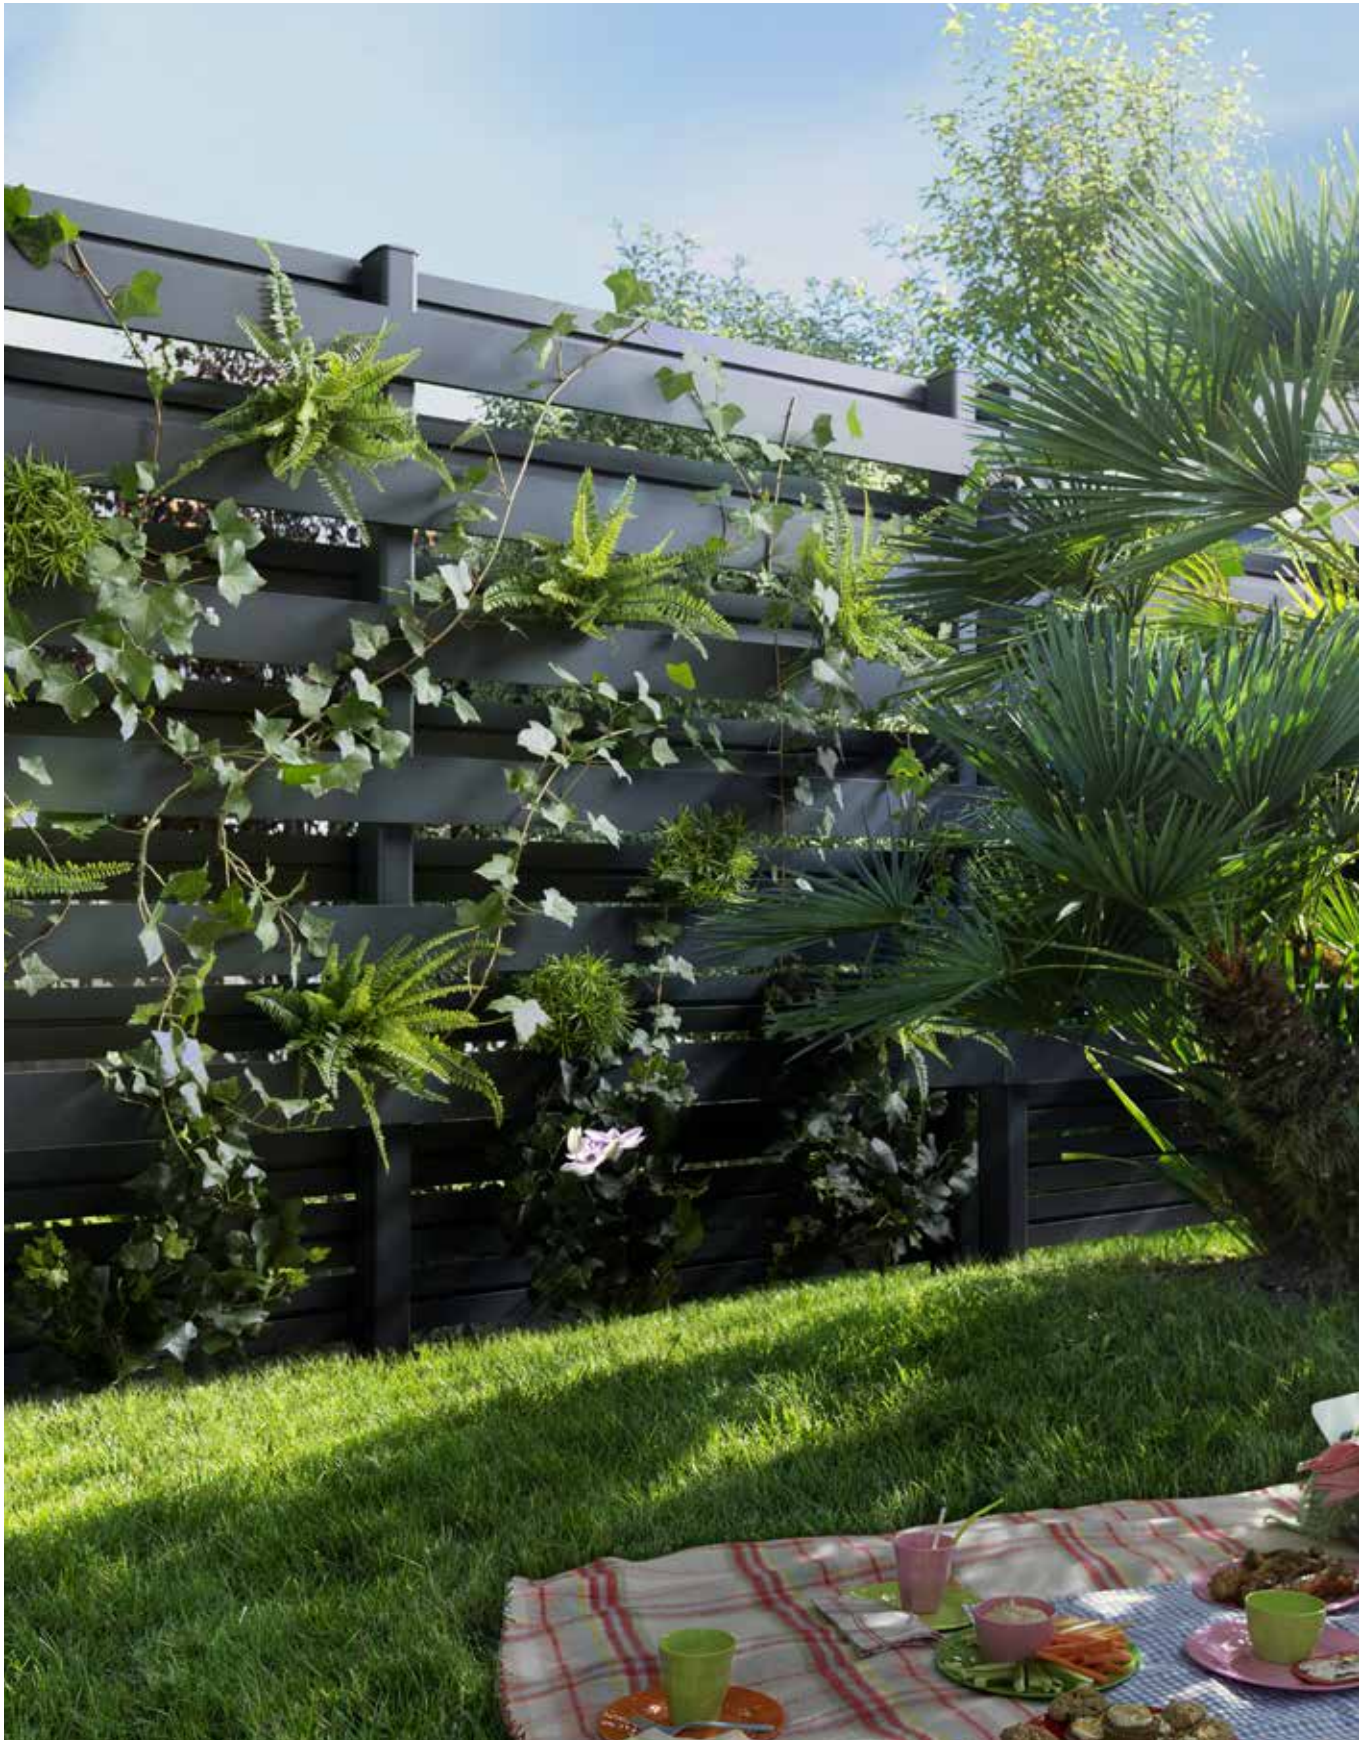

Anaé

Barreaudage plein.
Lames larges de 150 mm.
Traverses hautes & basses.

Tiviz

Barreaudage plein.
Lames fines de 90 mm.
Traverses hautes
et basses.

Coordonné avec les portails
Menez, Diwan...

Créez votre clôture végétale

Palissade végétalisable Tressen

★ L'AVIS DE L'EXPERT

Respirons !

Avec l'offre Kanevas, créez une véritable palissade végétalisée autour de votre propriété pour cultiver votre jardin secret. Avec la clôture Tressen et sa double disposition intérieur-extérieur, vous pourrez y faire filer des plantes ou accrocher un potager d'agrément. ■