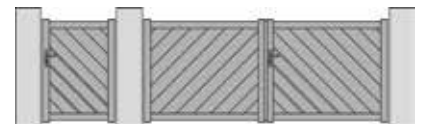

Kolenn - P. 67