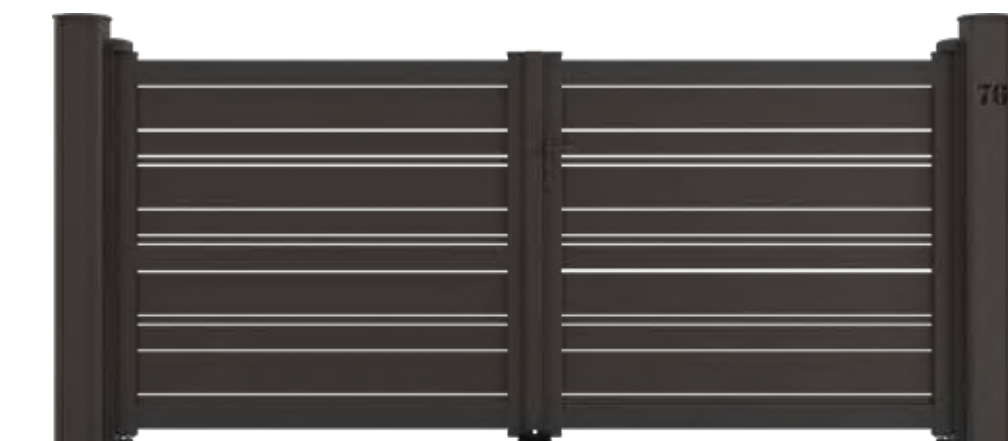

FABRICATION
LAQUAGE
GARANTIE
25
ANS

Maez

Portail coulissant aspect 2 vantaux simplifiés et portillon.
Lames larges de 160 mm.

Raz

Portail coulissant aspect 2 vantaux simplifiés.
Lames de 90 mm.

NOUVEAUTÉ
2020