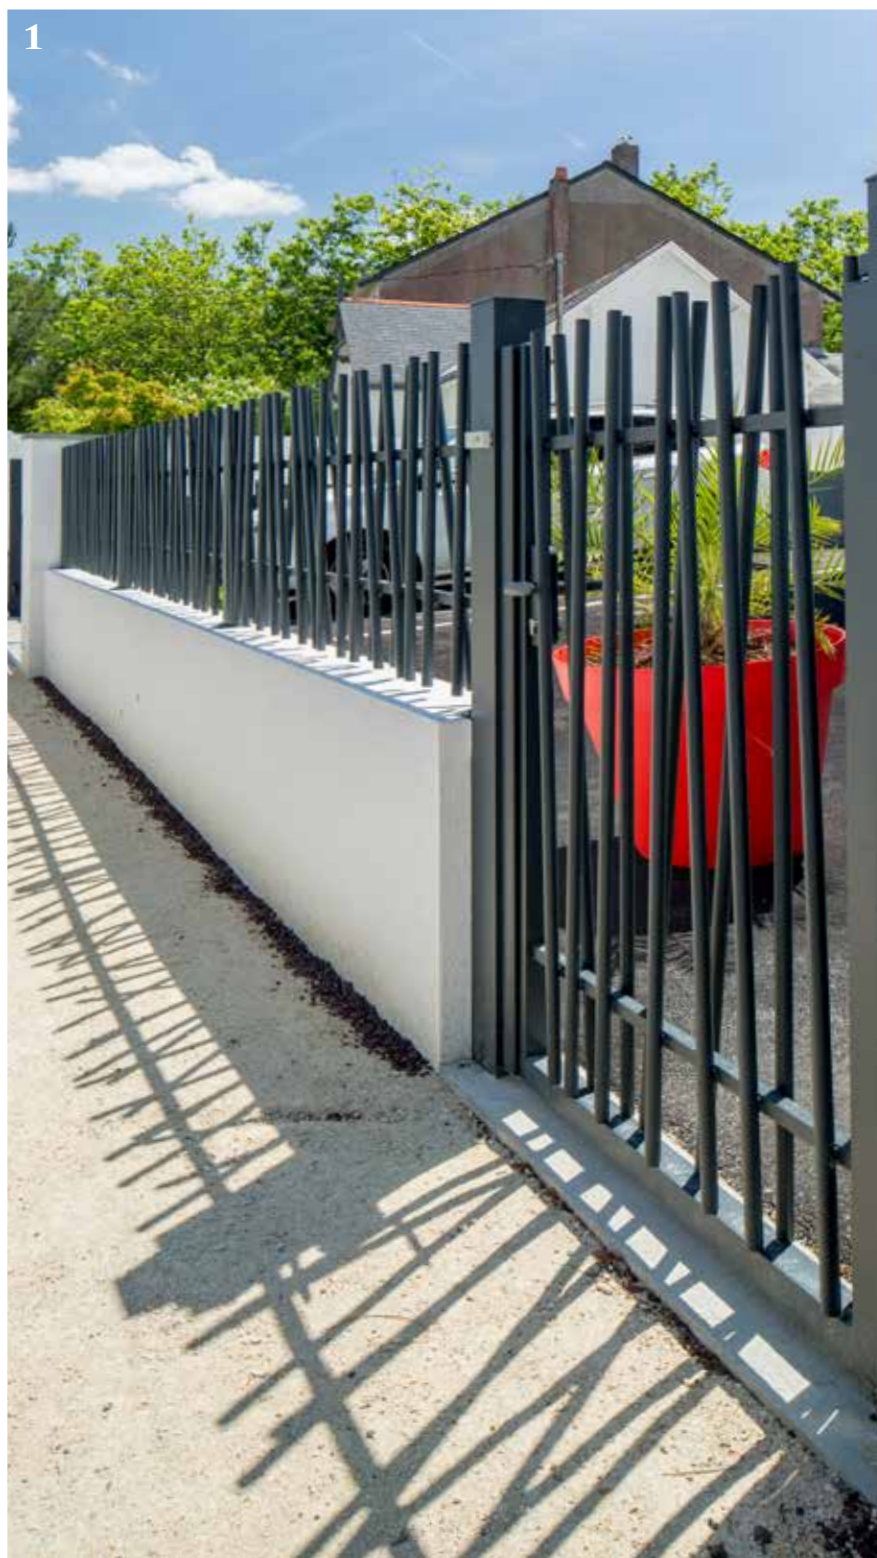

< **Dreuz**
Portail battant.

La nature nous inspire

PORTAILS
SOUDÉS

TOUS RAL
SANS PLUS
VALUE

FABRICATION
LAQUAGE
GARANTIE
25
ANS

Sur le chemin des dunes...

Les designers Kostum se sont inspirés de la nature pour créer Dune, un ensemble portail-clôture à la fois contemporain et intemporel pour structurer votre propriété.