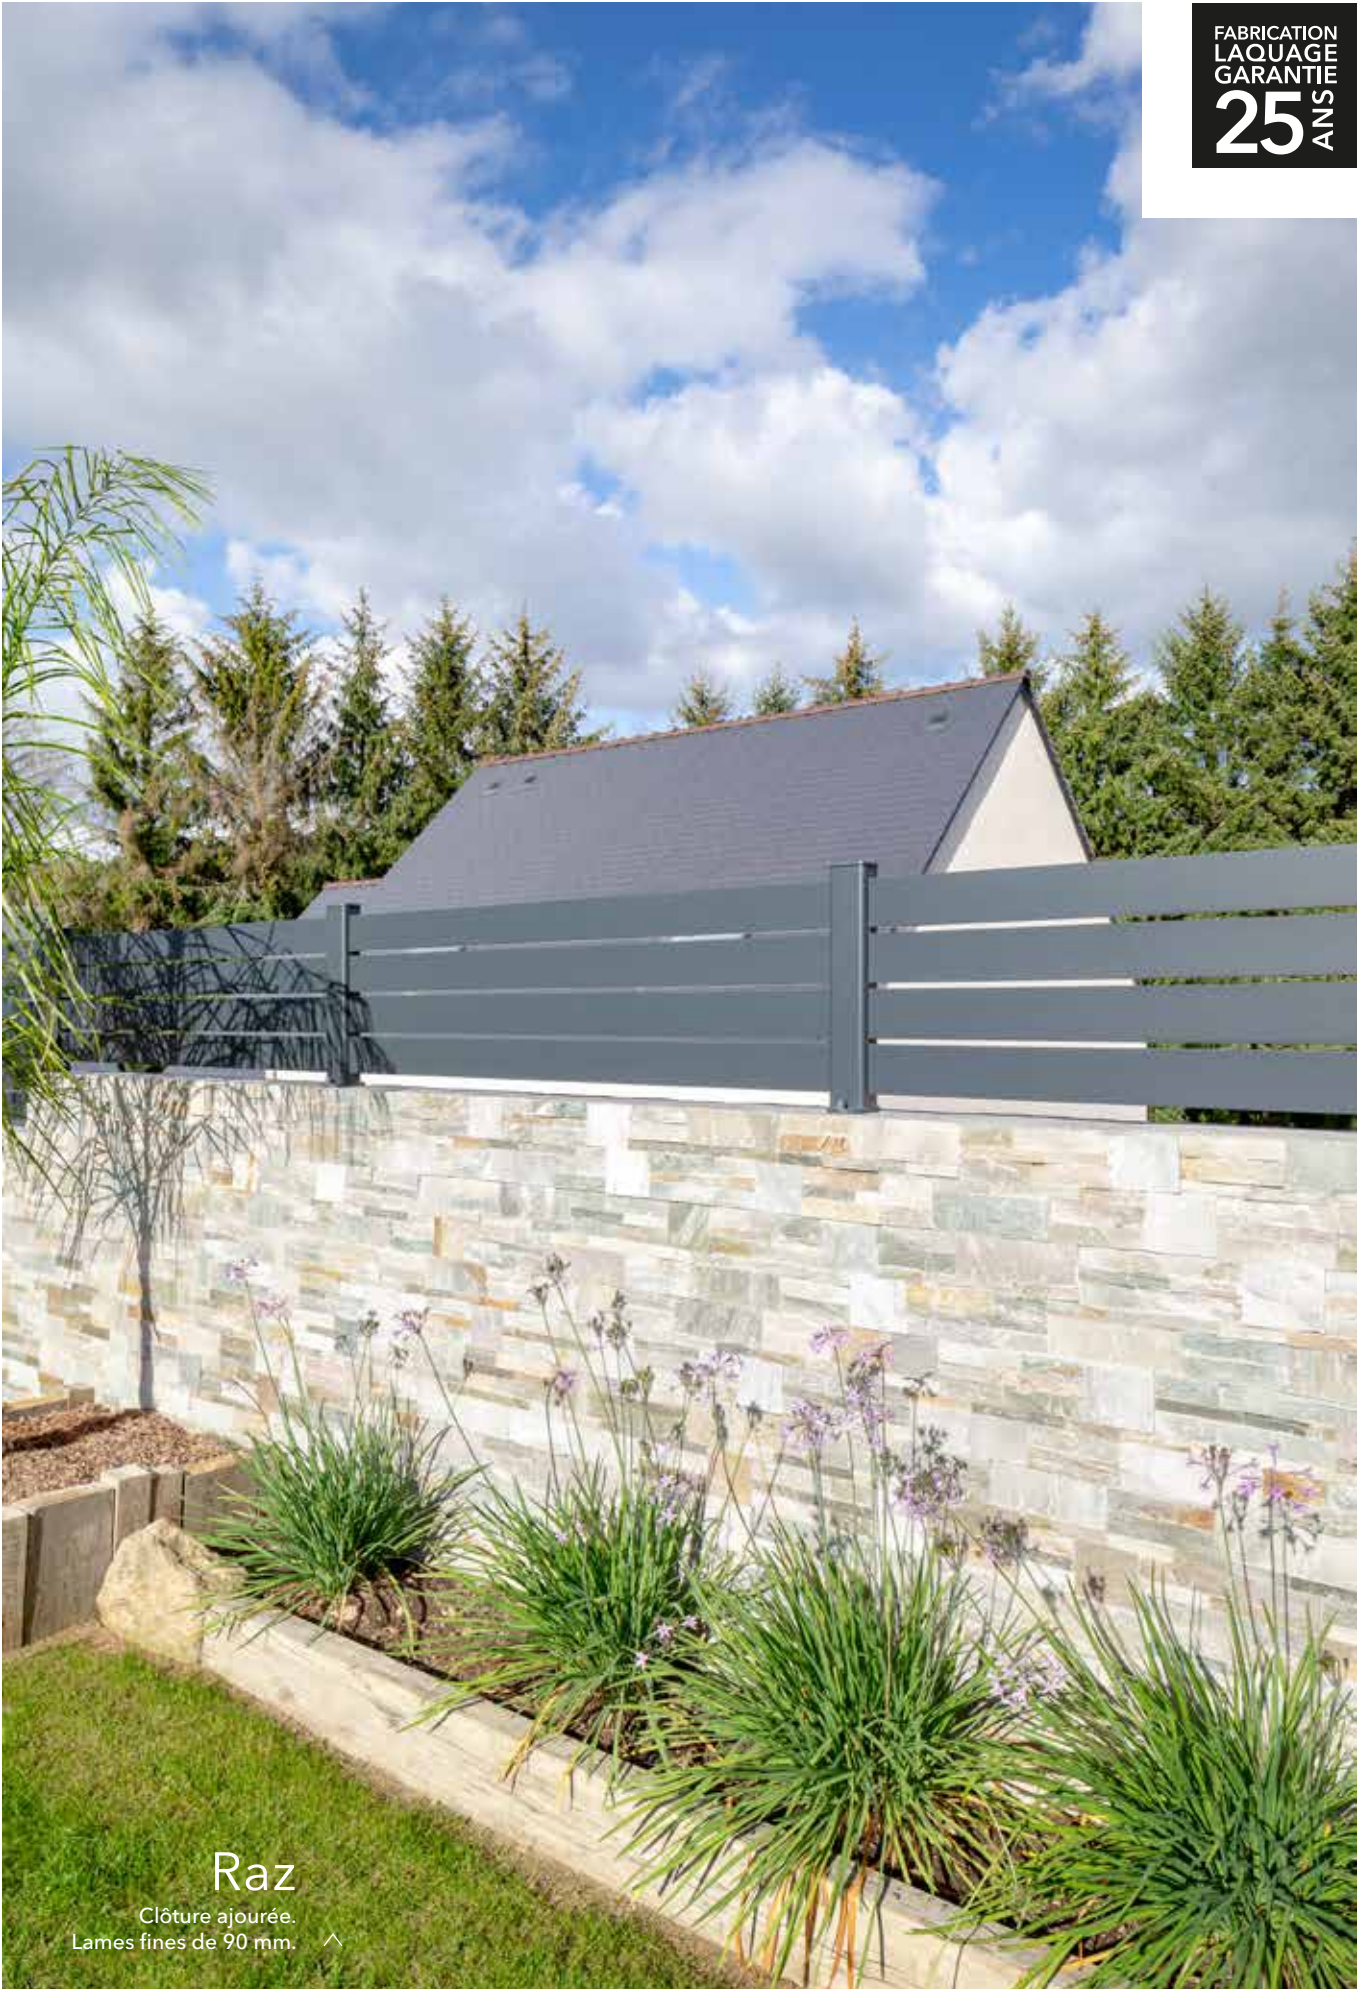

FABRICATION
LAQUAGE
GARANTIE
25
ANS

Raz

Clôture ajourée.
Lames fines de 90 mm.