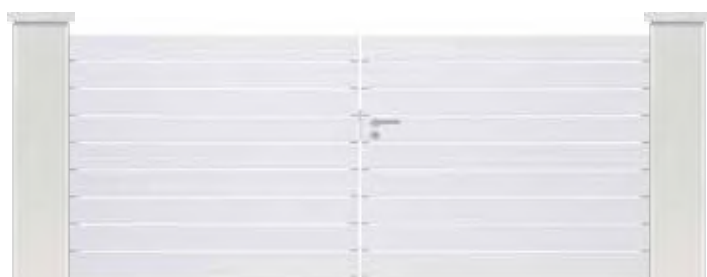

Tregunc

Portail battant. Lames
horizontales de 120 mm
Poignée et rosace en
aluminium laqué.