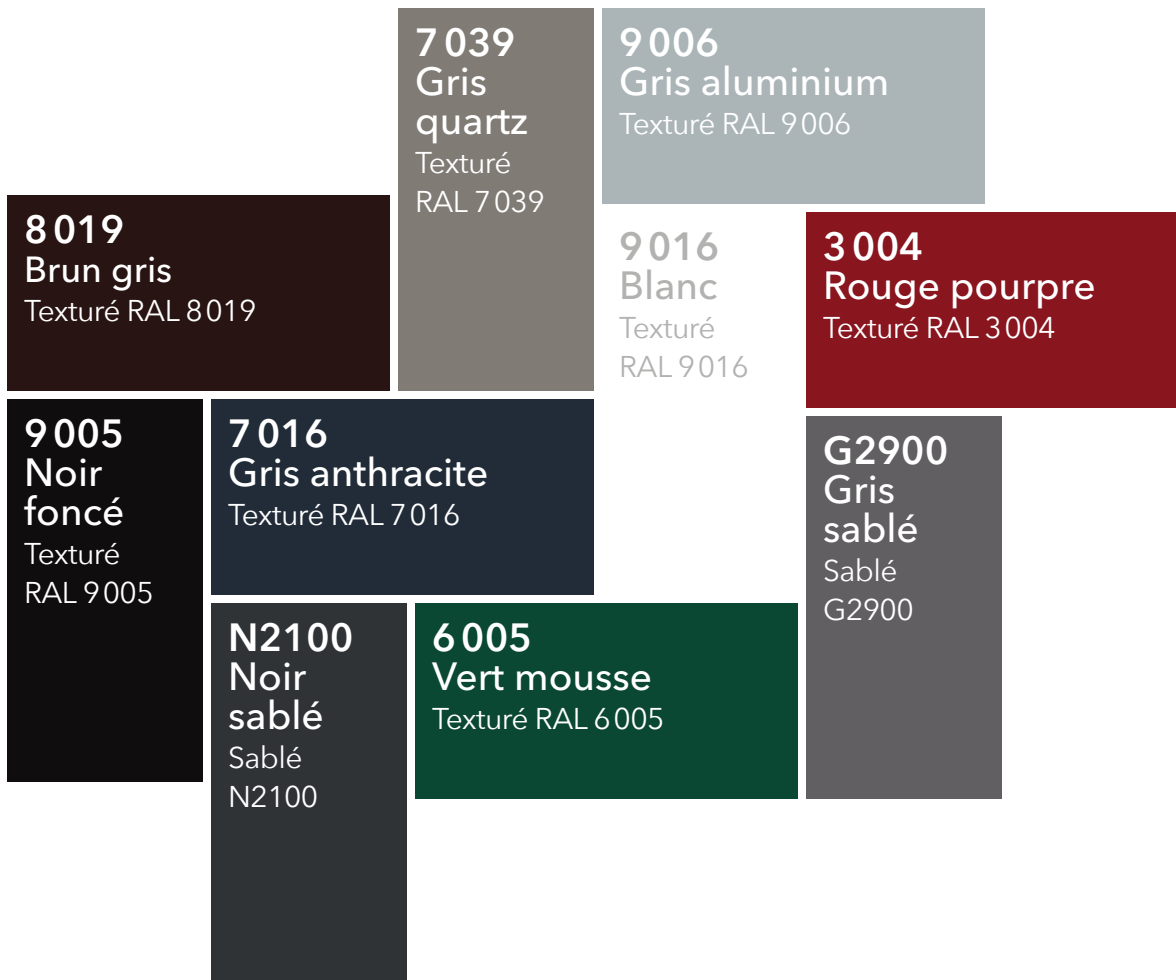

TÉLÉCHARGEZ GRATUITEMENT NOTRE APPLICATION
KOSTUM SUR APPLESTORE® ET GOOGLEPLAY®.

Coloris standard

Classe II

Nouveau!
25 RAL sans plus-value

LAQUAGE
GARANTIE
25
ANS

COLLECTION INTEMPORELLE

AUTHENTIQUE ET INDÉMODABLE

La collection intemporelle, c'est un condensé des couleurs indémodables, qui résistent au temps qui passe. Du rouge ou du vert pour les plus audacieux, des gris et anthracites pour les plus traditionnels, il y en a pour tous les goûts et tous les styles ! Moderne ou authentique, choisissez la couleur qui vous convient.

Coloris standard

Classe II

Nouveau!
25 RAL sans plus-value

LAQUAGE
GARANTIE
25
ANS

COLLECTION MINÉRALE

ENTRE TEXTURE ET MATIÈRE

Pour une entrée de caractère, rien de mieux que la matière brute. La collection minérale s'inspire des textures et de la légèreté qu'offre le minéral. Sable, galets, bois... Retour aux sources à travers cette collection pleine de charme et d'audace.