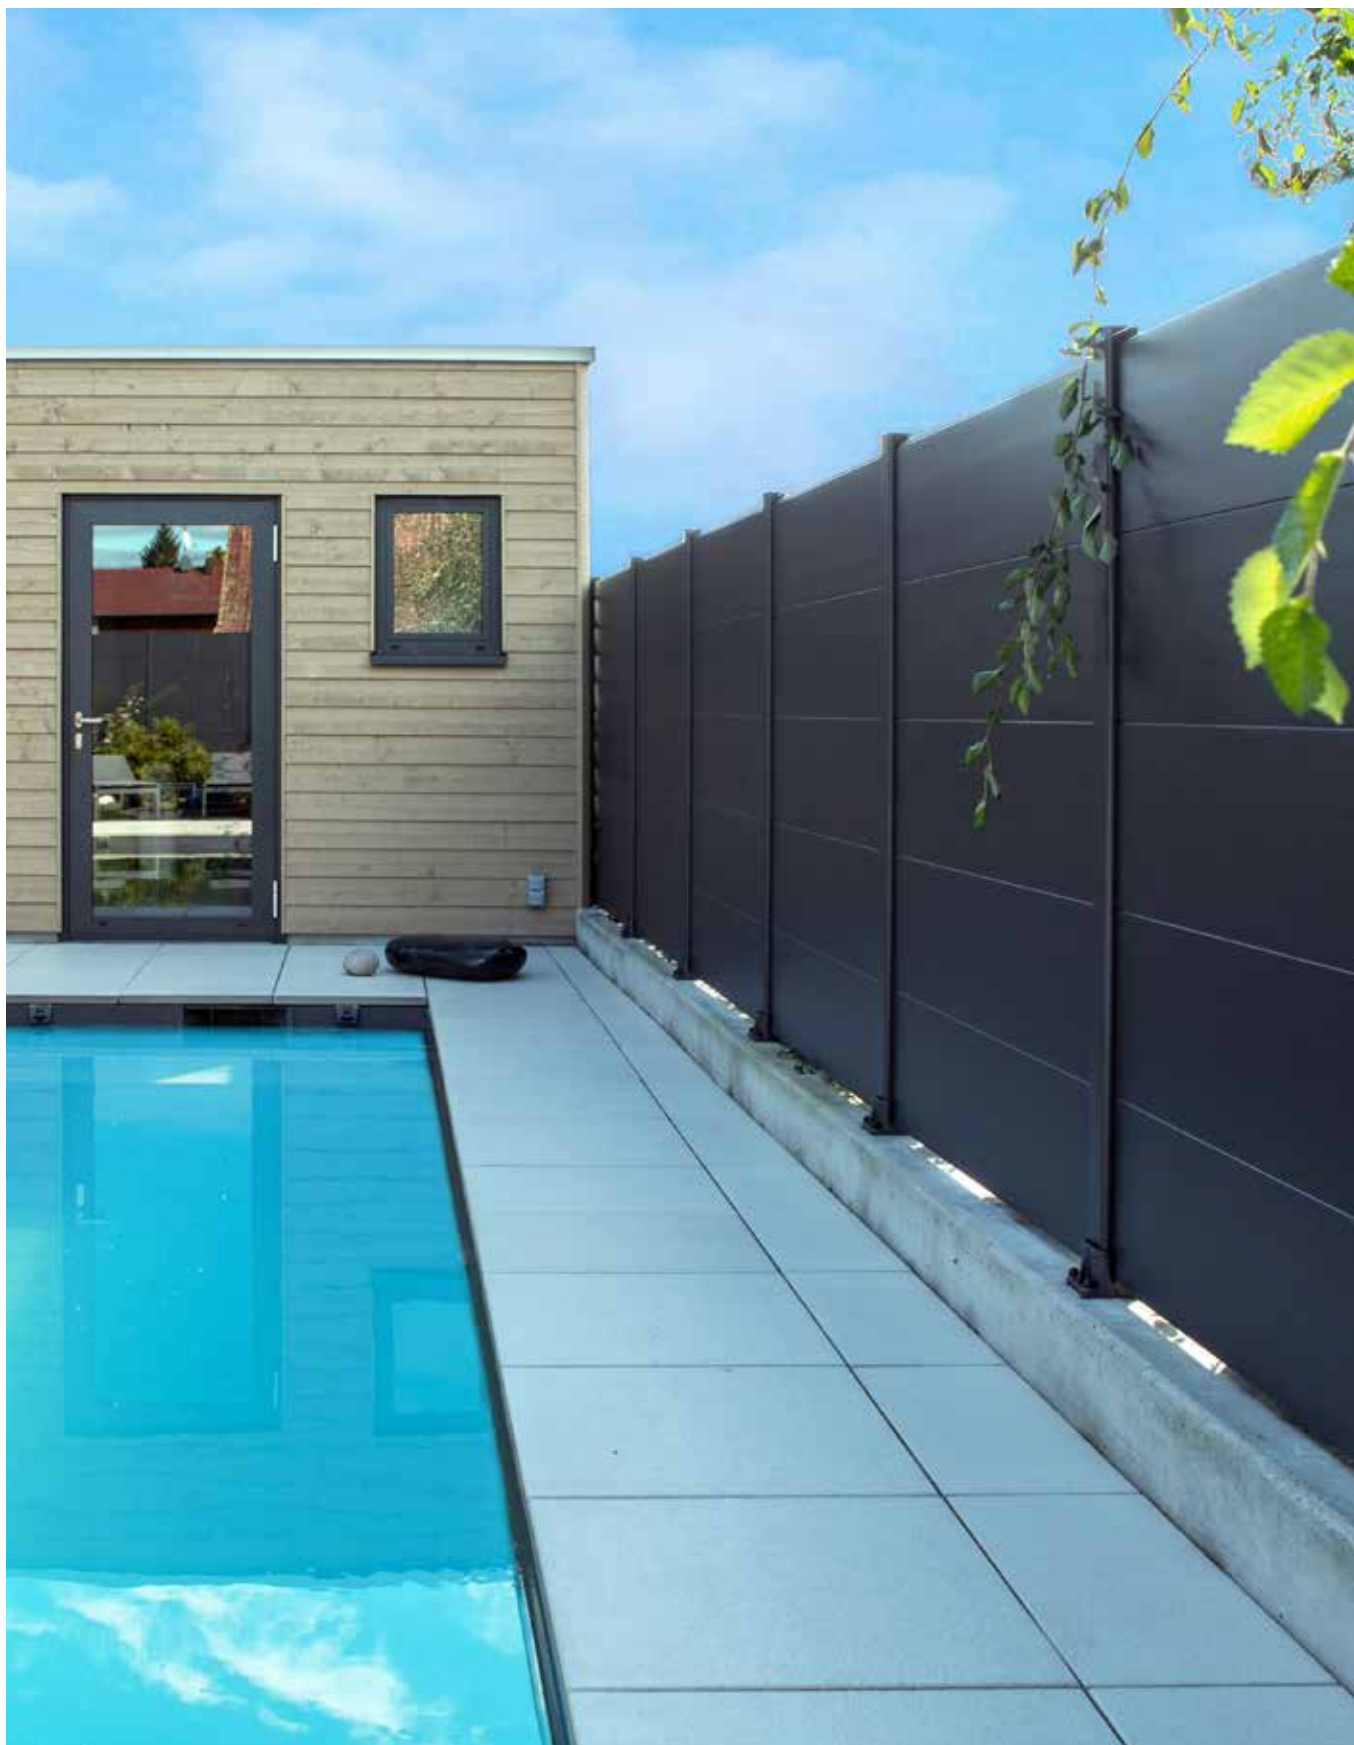

Un petit havre de paix