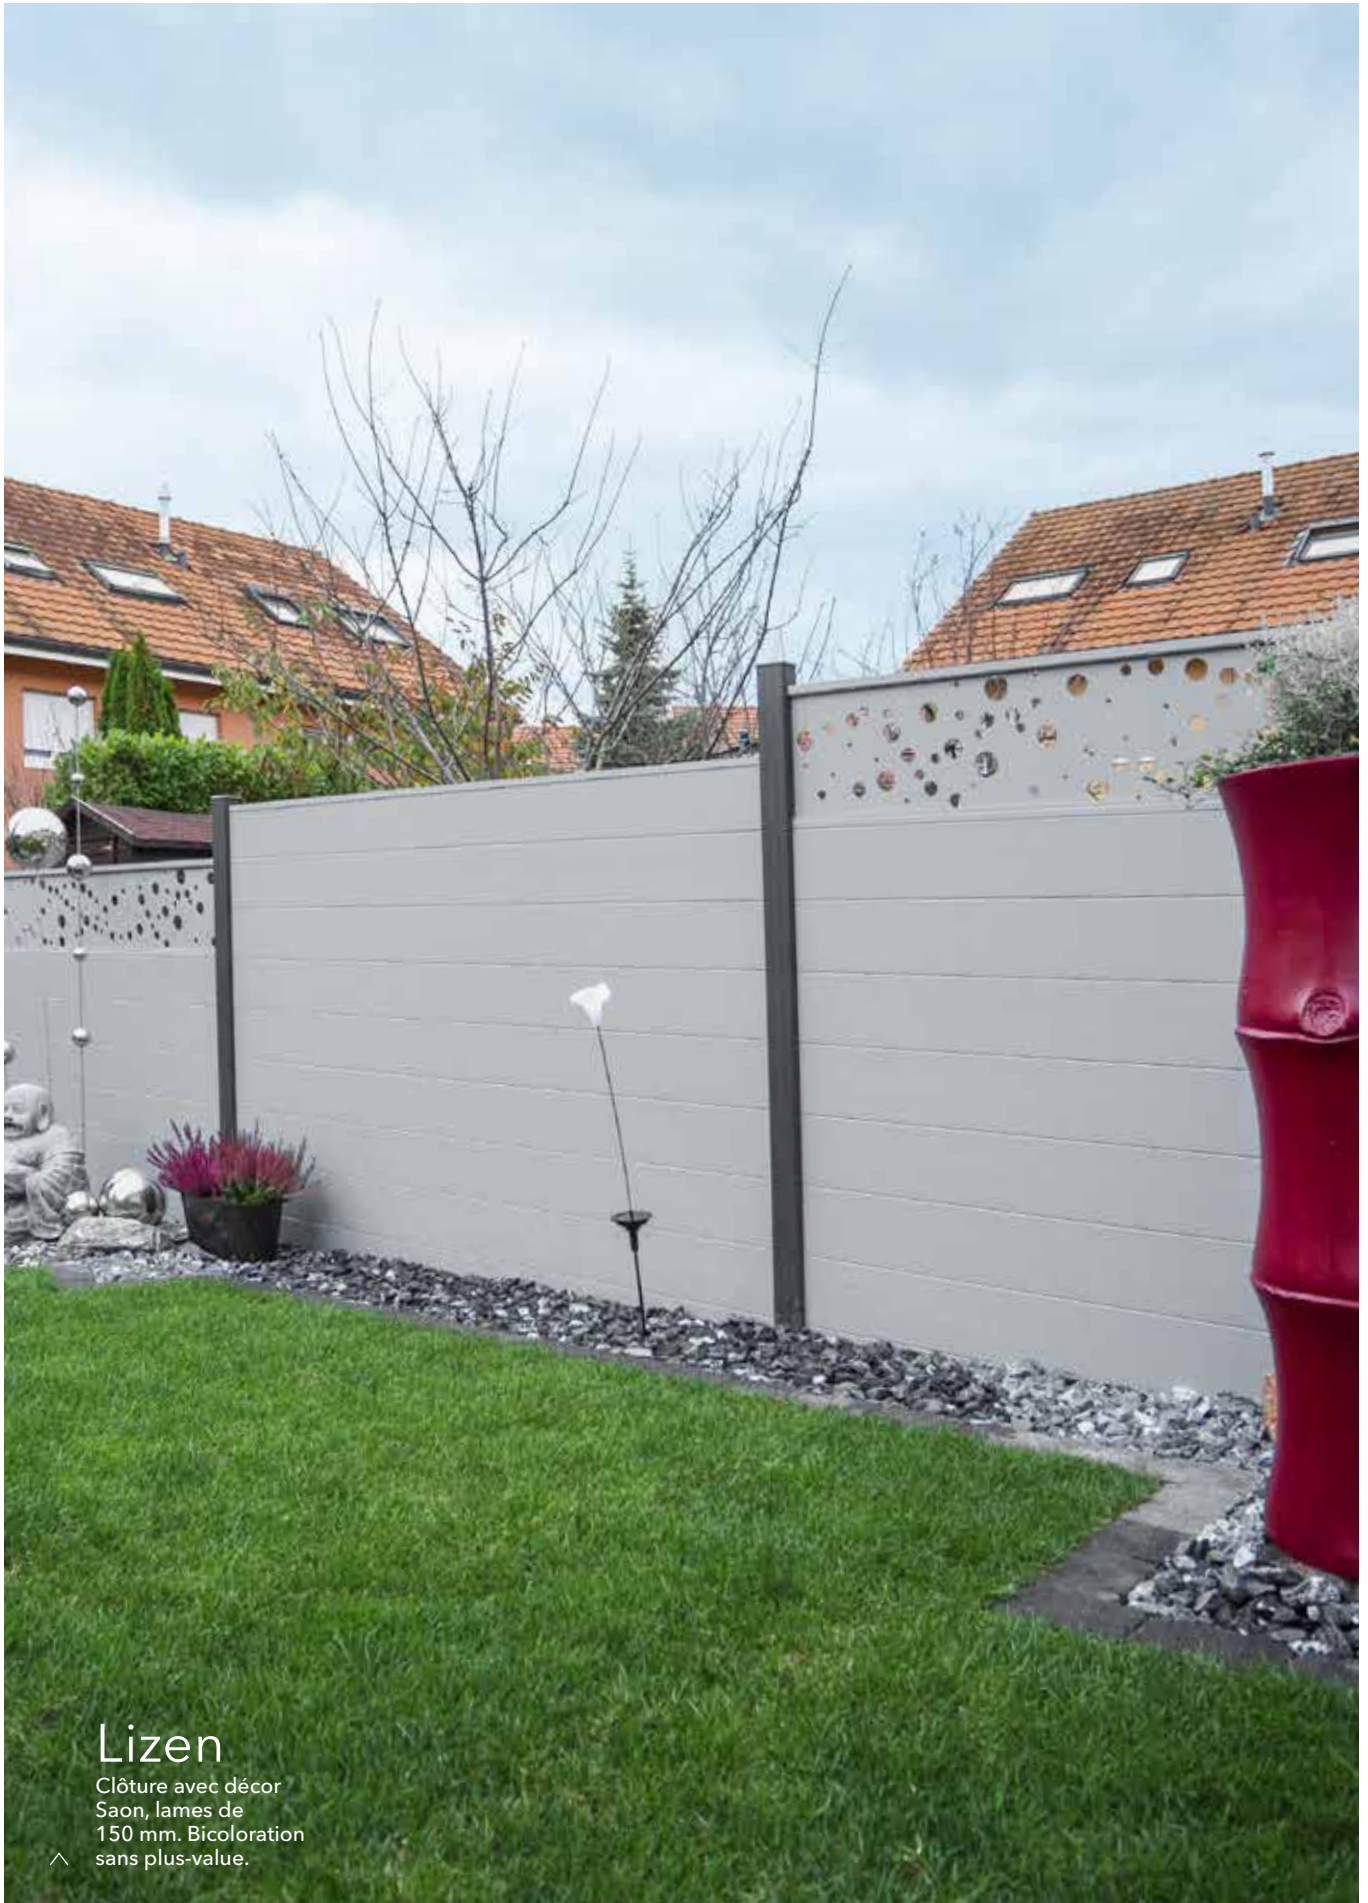

Bicoloration sans plus-value. >

TÔLES &
DÉCORS
PERSONNALISABLES

TOUS
LES DÉCORS
FRESK
AU CHOIX

FABRICATION
LAQUAGE
GARANTIE
25 ANS

Aelig

Portillon et clôture
base Onen, décor Aelig.

Lizen

Clôture avec décor
Saon, lames de
150 mm. Bicoloration
sans plus-value.