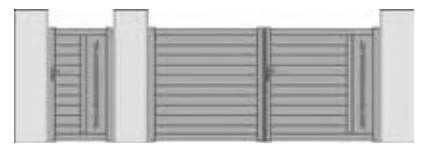

Topaze - P. 75