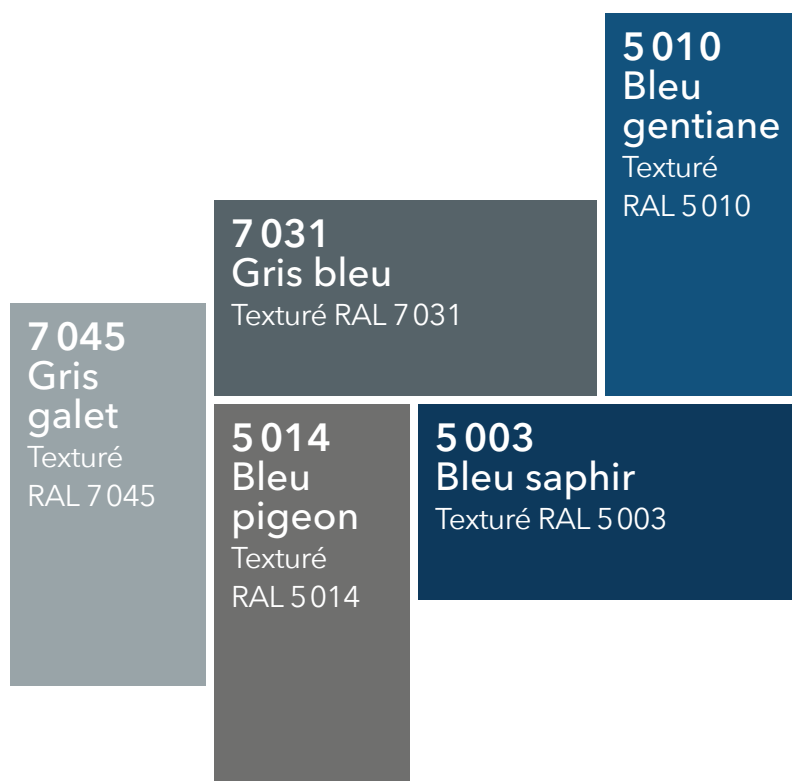

Coloris standard

Classe II

Nouveau!

25 RAL sans plus-value

LAQUAGE
GARANTIE
25
ANS

COLLECTION OCÉANE

ESPRIT BORD DE MER

Du bleu, du blanc... Fraîcheur et légèreté soufflent sur la collection océane. Inspirés des matières naturelles et des couleurs de l'océan, les coloris de cette collection sont idéals pour une entrée délicate mais au style bien affirmé.