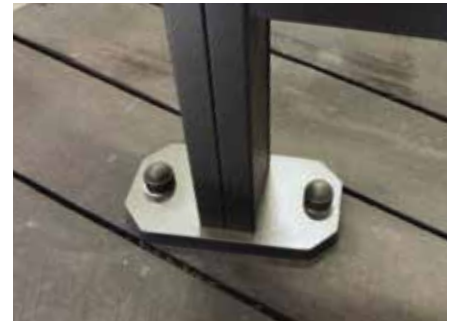

Moguer
Pose sur murette