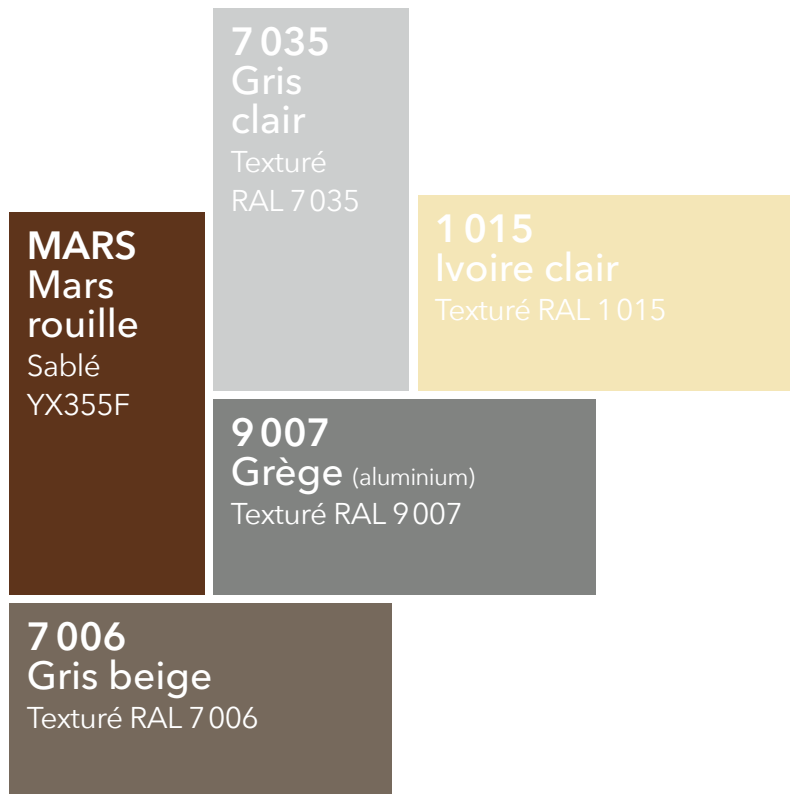

La collection intemporelle, c'est un condensé des couleurs indémodables, qui résistent au temps qui passe. Du rouge ou du vert pour les plus audacieux, des gris et anthracites pour les plus traditionnels, il y en a pour tous les goûts et tous les styles ! Moderne ou authentique, choisissez la couleur qui vous convient.

Coloris standard

Classe II

Nouveau!
25 RAL sans plus-value

LAQUAGE
GARANTIE
25
ANS

COLLECTION MINÉRALE

ENTRE TEXTURE ET MATIÈRE

Pour une entrée de caractère, rien de mieux que la matière brute. La collection minérale s'inspire des textures et de la légèreté qu'offre le minéral. Sable, galets, bois... Retour aux sources à travers cette collection pleine de charme et d'audace.