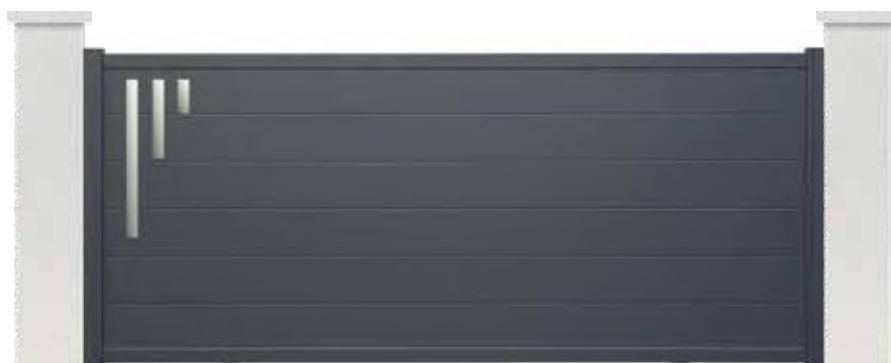

Line

Portail coulissant aspect
1 vantail.
Lames XXL de 300 mm.
Décors alunox Line, vue
extérieure.