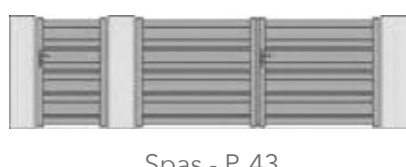

LES AJOURÉS

Spas - P. 43

LES PERSIENNÉS