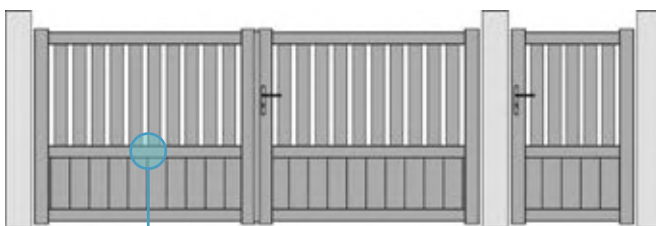

À l'abri des regards

Modèles sur-mesure

C'est si simple de composer votre portail CÉKLO
en fonction de votre besoin et de vos envies !

SÉCURITAIRE

Le portail est la première barrière de protection de votre maison et de votre famille. Il délimite, protège et aménage vos espaces extérieurs.

ESTHÉTIQUE

Il doit se conjuguer avec votre maison. Des designs, des couleurs, des formes pour personnaliser votre portail au gré de vos envies

FONCTIONNEL

Son ouverture s'adapte à vos mesures et vous apporte du confort. Un large choix de dimensions. Battant ou coulissant, votre portail CÉKLO est motorisable.

RÉSISTANT AU TEMPS QUI PASSE

L'aluminium est un matériau durable, léger, facile d'entretien et 100 % recyclable.

DES FINITIONS DE QUALITÉ POUR AUGMENTER LA PERFORMANCE DE TOUS NOS PRODUITS :

❶ Traverses intermédiaires renforcées pour la motorisation