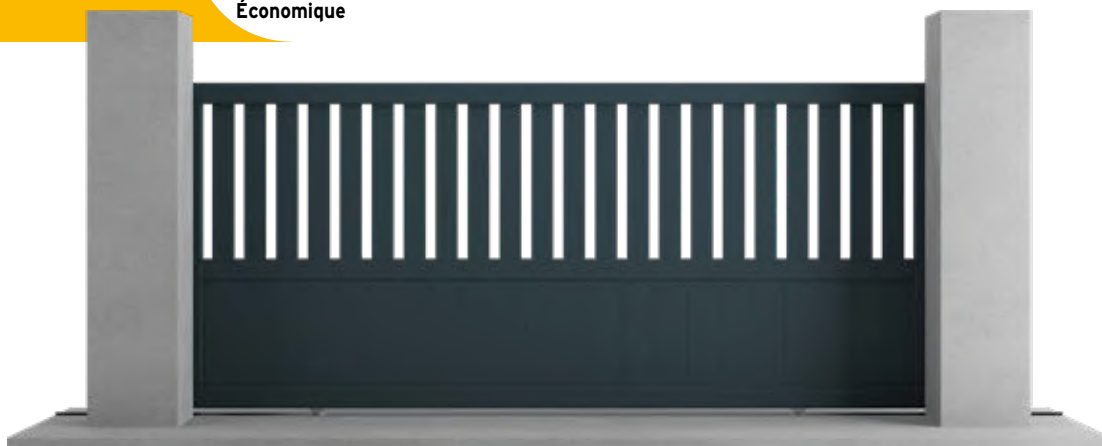

Turbo

STANDARD

Portail coulissant semi-plein droit en aluminium thermolaqué motorisable

Lames ajourées verticales 100 x 15 mm.
Lames larges pleines verticales 150 x 15 mm.
Design contemporain droit.
Aspect : 1 vantail.

• Dimensions standards	Portail coulissant		
	Largeur	3560 mm	4060 mm
Hauteur	1400 mm		

5 ANS
DE GARANTIE
SUR LA FABRICATION

15 ANS
DE GARANTIE
SUR LE LAQUAGE
CLASSE II

DISPONIBLE
SUR-MESURE
P.25

4 COLORIS
AU CHOIX
P.7

MOTRISABLE
P.38-39