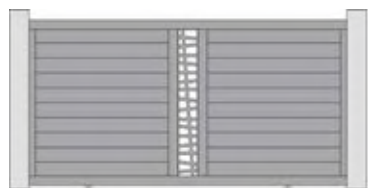

Boldo

Myrte

Ombelle

CLÔTURES

Bosco : Clôture ajourée

Patio : Clôture persiennée

Bravo : Clôture pleine

Motorisation