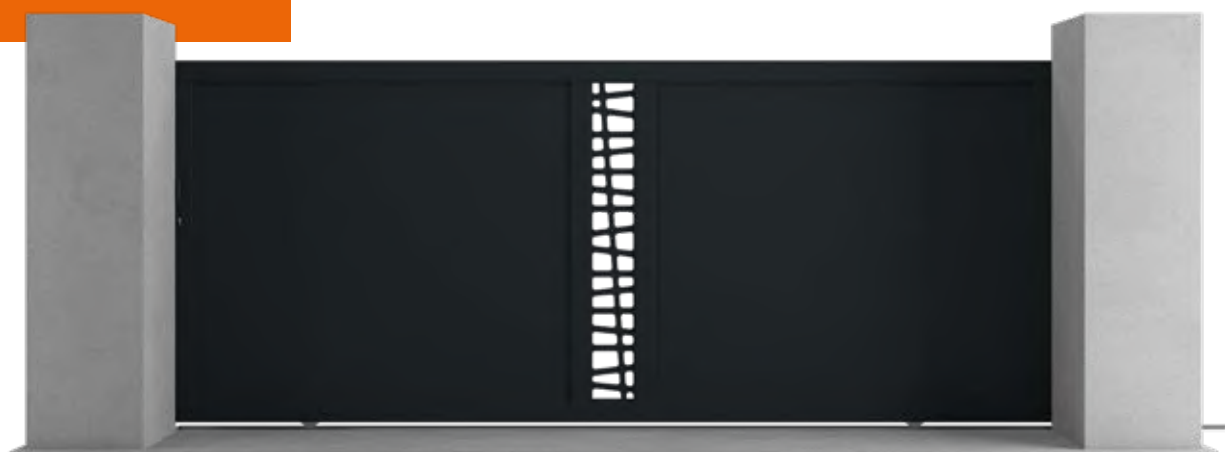

SUR-MESURE
UNIQUEMENT

4 COLORIS
AU CHOIX
P.7

MOTORISABLE
P.38-39

CLÔTURE
PLEINE
ASSORTIE P.34

Boldo

**Portail coulissant plein
en aluminium thermolaqué motorisable**

5 ANS
DE GARANTIE
SUR LA FABRICATION

15 ANS
DE GARANTIE
SUR LE LAQUAGE
CLASSE II