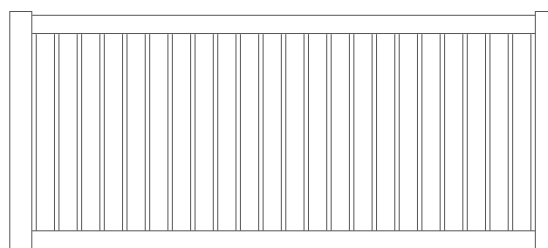

Comment choisir le type d'ouverture du portail.
Voici les critères qui vont apporter les réponses pour faire le bon achat.

LE PORTAIL BATTANT

Solution idéale pour une entrée dégagée.

Condition obligatoire :

Distance entre le portail et la maison supérieure à la taille d'un vantail.

Sens d'ouverture :

Intérieur ou extérieur (avec accord de la mairie).

Nombre de vantaux : 2.

Sens d'ouverture possibles :

Ouverture poussant droit
vers votre propriété

Ouverture poussant gauche
vers votre propriété

Ouverture tirant droit
vers la voie publique

Ouverture tirant gauche
vers la voie publique

LE PORTAIL COULISSANT

Solution sobre et élégante, particulièrement adapté pour éviter tout empiètement sur la voie publique. En cas d'allée et de terrain en pente.