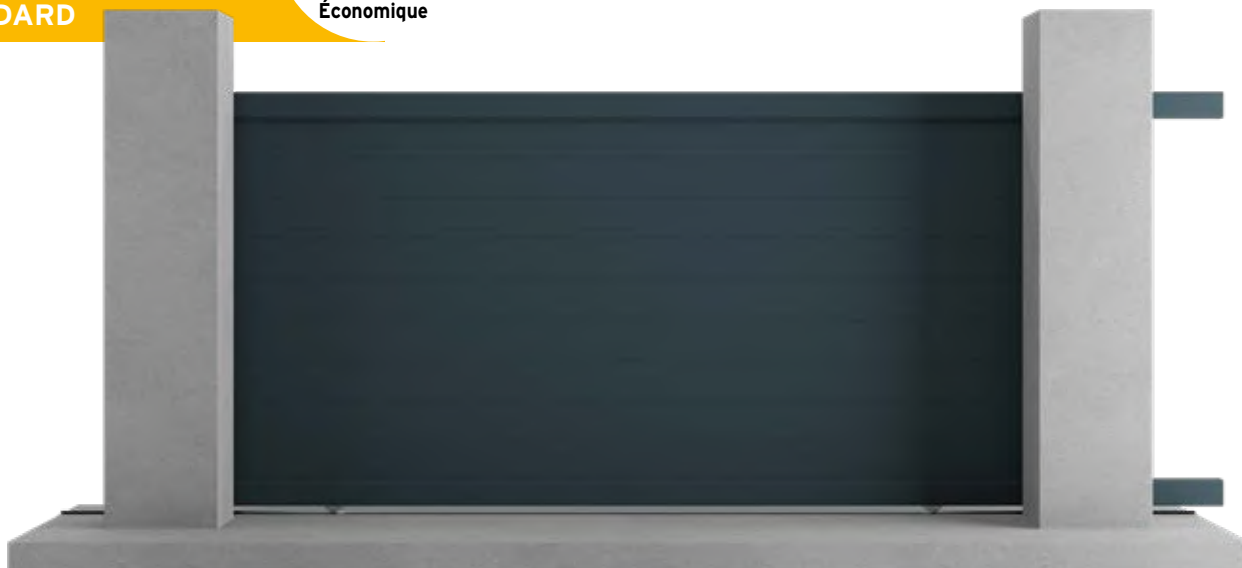

Poteaux aluminium Multo sur platine.
Pratique, il remplace le poteau de maçonnerie.

5 ANS
DE GARANTIE
SUR LA FABRICATION

15 ANS
DE GARANTIE
SUR LE LAQUAGE
CLASSE II

Bravo

STANDARD

Portail coulissant plein en aluminium thermolaqué motorisable