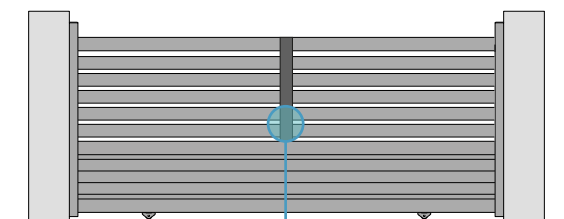

❷ Ajout d'un meneau central pour le portail coulissant